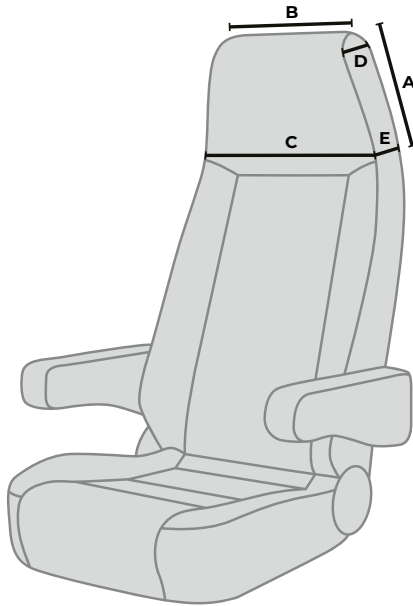

RYGG-HAUBE FÜR PILOTENSITZE

ABMESSUNGEN

- A: cm (Höhe Kopfteil)
B: cm (Breite Kopfteil oben)
C: cm (Breite Kopfteil unten)
D: cm (Tiefe Kopfteil oben)
E: cm (Tiefe Kopfteil unten)

FARBEN

FARBE AUSSEN

- Schwarz** (wie Peter)
- Leinen Grau** (wie Sofia)
- Grau** (wie Herbert/Rudi)
- Dunkelblau** (wie Franz)
- Blau** (wie Anderl)
- Hellblau** (wie Toni)
- Petrol** (wie Ole/Brunhilde)
- Türkis** (wie Lotti/Lorelei)
- Weinrot** (wie Resi)
- Rot** (wie Alf)
- Orange** (wie Hanni)

FARBE INNEN

- Schwarz** (wie Peter)
- Grau** (wie Fechi)
- Beige** (wie Lorelei)
- Taubenblau** (wie Lotti)
- Hellblau** (wie Brunhilde)
- Orange** (wie Sofia)
- Gelb** (wie Anderl)